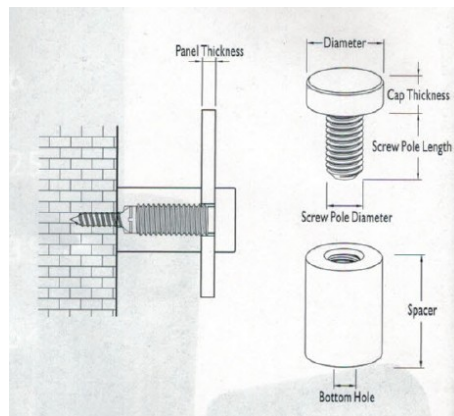

Aluminium Sign Fixing 25x19 Flat Top Standoff

25mm Diameter, 6mm Cap Thickness, 19mm Spacer, 6.5mm Screw Length, 5mm Bottom Hole Size, 8mm Max Panel

Satin.....	DPCA-2519-ST.....	\$6.40 + GST
Red.....	DPCA-2519-RD.....	\$6.40 + GST
Blue.....	DPCA-2519-BL.....	\$6.40 + GST
Black.....	DPCA-2519-BK.....	\$6.40 + GST
Polished Chrome.....	DPCA-2519-CP.....	\$6.40 + GST
Satin Silver.....	DPCA-2519-SS.....	\$6.40 + GST
Glossy.....	DPCA-2519-GL.....	\$6.40 + GST
Gold.....	DPCA-2519-GD.....	\$7.80 + GST

Aluminium Sign Fixing 25x25 Flat Top Standoff

25mm Diameter, 6mm Cap Thickness, 25mm Spacer, 22.5mm Screw Length, 5mm Bottom Hole Size, 12mm Max Panel

Satin.....	DPCA-2525-ST.....	\$8.48 + GST
Red.....	DPCA-2525-RD.....	\$8.48 + GST
Blue.....	DPCA-2525-BL.....	\$8.48 + GST
Black.....	DPCA-2525-BK.....	\$8.48 + GST
Polished Chrome.....	DPCA-2525-CP.....	\$8.48 + GST
Satin Silver.....	DPCA-2525-SS.....	\$8.48 + GST
Glossy.....	DPCA-2525-GL.....	\$8.48 + GST
Gold.....	DPCA-2525-GD.....	\$9.88 + GST